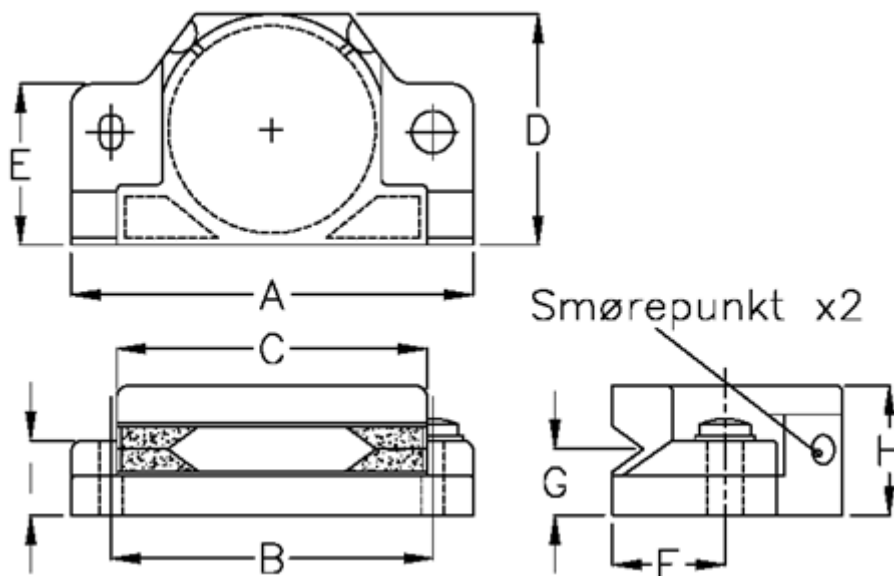

Varenummer: 05904125
Beskrivelse: Hepco lejekapsel CS 25

Mål

A = 55	I = 8.6
B = 44.0	vægt kg/1000 = 0.013
C = 43.0	
D = 30.0	
E = 22	
F = 14.8	
G = 9.00	
H = 18.0	